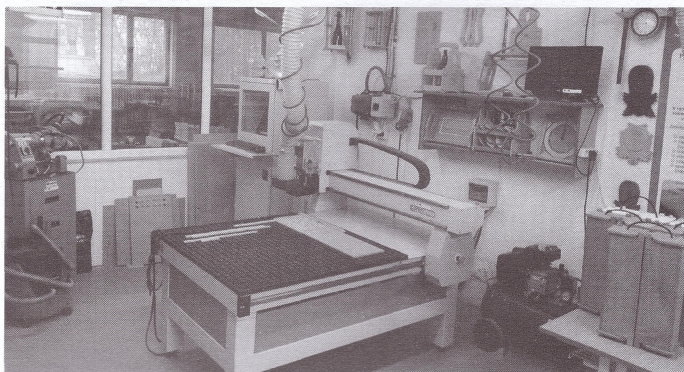

**Miroslav Lávička, zástupce ředitele
Střední školy a Základní školy Oselce**